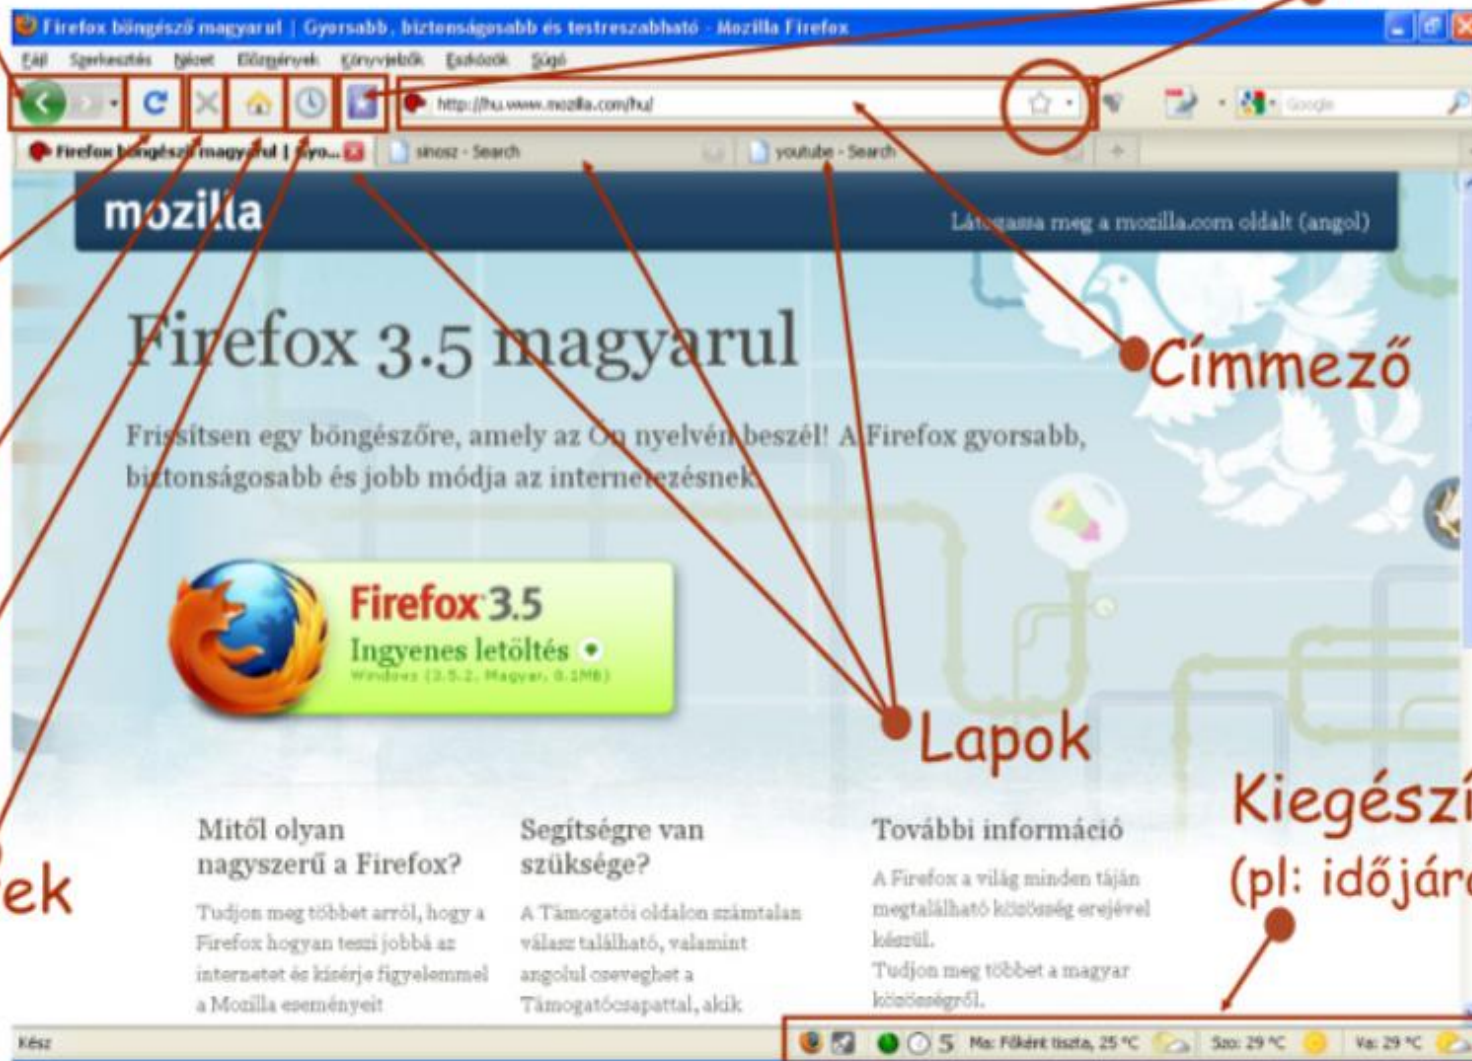

AZ INTERNET

A VILÁGHÁLÓ HASZNÁLATA

VILÁGHÁLÓZAT JELLEMZŐI

- Világméretű számítógép-hálózat.
- Szabványosított kommunikáció
- Kisméretű adatcsomagok
- Biztonságos adattovábbítás

- A számítógépen belül az adatok **mappaszerkezetben** helyezkednek el. Ezt a webszerver program kezeli, és teszi elérhetővé az interneten.
- A webhely megtekintéséhez **böngészőprogramra** van szükségünk. Böngészés közben a webhely tartalma weblapokban, weboldalakban jelenik meg a számítógépünkön.
- A weblapok közötti kapcsolatot a hivatkozások **link**, és a **hypertext** biztosítják. Ha rákattintunk az egérrel egy linkre, akkor valamely másik weblapra (esetleg az adott lap egy másik részére) jutunk. Ilyenkor az egérmutató megváltozik: egy mutató ujj lesz belőle.

WWW=WORLD WIDE WEB=WEB

- **Portál:**

Internetes tartalomszolgáltató; egy adott témára felépített, összetett honlap.

- **Weboldal/honlap:**

Internetes tartalom, önálló elérhetőséggel. Egy összetett információs felület, amely általában több összefüggő oldalból áll, ahol képeket, írott szöveget, mozgóképeket, hanganyagot találunk.

- **Kiszolgáló/szerver**

BÖNGÉSZŐK

BÖNGÉSZŐ MUNKAKÖRNYEZETE

Lapozás a felkeresett oldalak között

Könyvjelzők

Frissítés

Leállítás

Kezdőlap